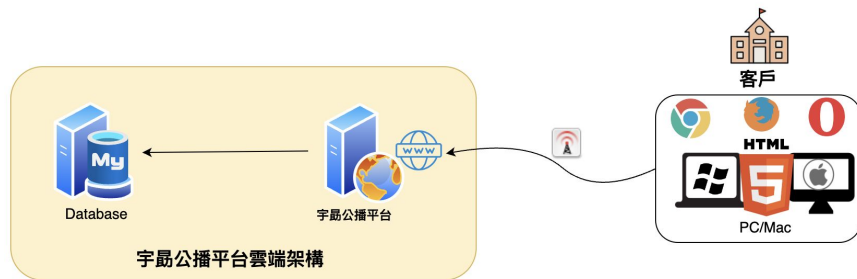

<https://www.y-s.com.tw/contact.php>

✧請備註下列資訊：

1. 單位名稱/連絡人(分機)
2. IP 位址

✧歡迎申請，試用版有三十多部精選影片任意試看！

✧服務專線：(02)2756-7439 (04)2298-1150

宇勗公播視聽資料網

「宇勗公播平台」使用 Public IP 辨識用戶

由於 Internet 的爆炸性成長，Public IP 的位址越來越少，在學校或企業內，也不是所有設備都需要使用 Public IP 位址。一般做法是裝置採用 Private IP (如下表)，透過 NAT 方式轉換成 Public IP 上網，而宇勗數位公播平台是藉由 Public IP 來辨識用戶族群。

以下 IP 範圍都屬於 Private IP，是無法被「宇勗公播平台」辨識的！

	IP位址區段	IP數量
1	10.0.0.0 – 10.255.255.255	16,777,216
2	172.16.0.0 – 172.31.255.255	1,048,576
3	192.168.0.0 – 192.168.255.255	65,536

同時上線人數 - Concurrent User

1. DB 記錄客戶同時上線人數，播放行為處理如下
 - a. 進到播放頁並閒置超過 60 秒後，出現訊息，跳回首頁。
 - b. 播放到一半按暫停，超過 15 分鐘後出現訊息，跳回首頁。
 - c. 當影片完整播放完畢，若停留在播放頁超過 30 秒，出現訊息，並回到首頁
2. 若超過設定的同時上線人數，播放視窗會出現「已達收看人數」。
3. 同時上線人數**可視需求限定人數或不設限！**